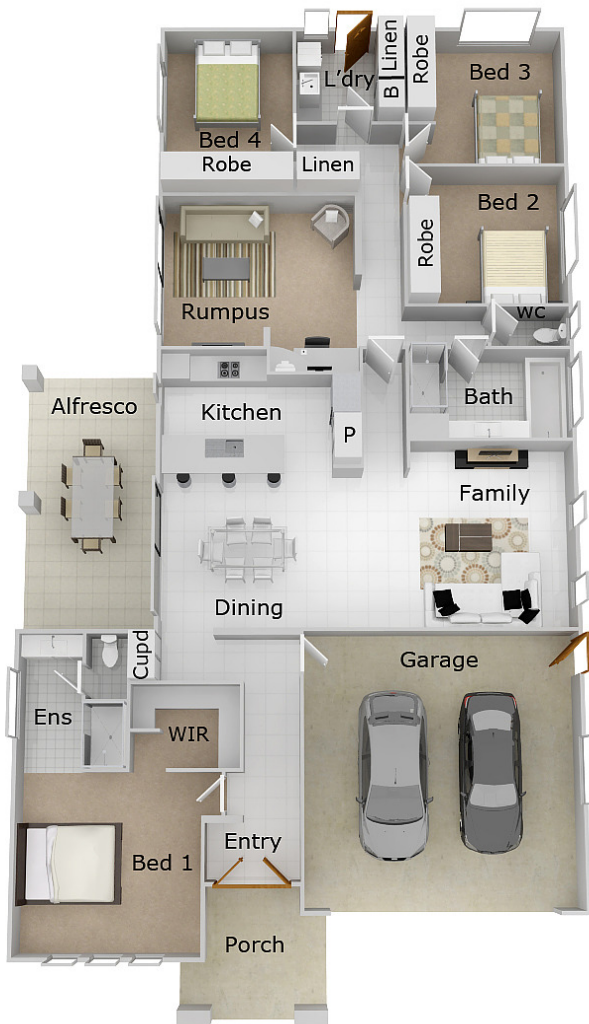

Jeddah

deJong
homes

Configuration

4 2 2

Living	186.15
Garage	40.13
Alfresco	18.60
Porch	7.61

Total 252.49

Width 12.8m

Length 23.5m